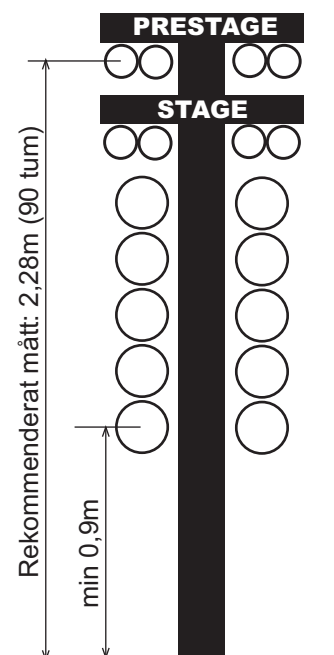

Bilaga 1. Tidtagningsreglemente för dragracing

Figur 1. Kontrollmall för höjdmätning av fotoceller i startområdet

Figur 2. Kontrollmall för mätning av roll out

Figur 3. Mätpunkter startområde

Figur 4. Startgranen

Bilaga 1. Tidtagningsreglemente för dragracing

Figur 5. Banmått