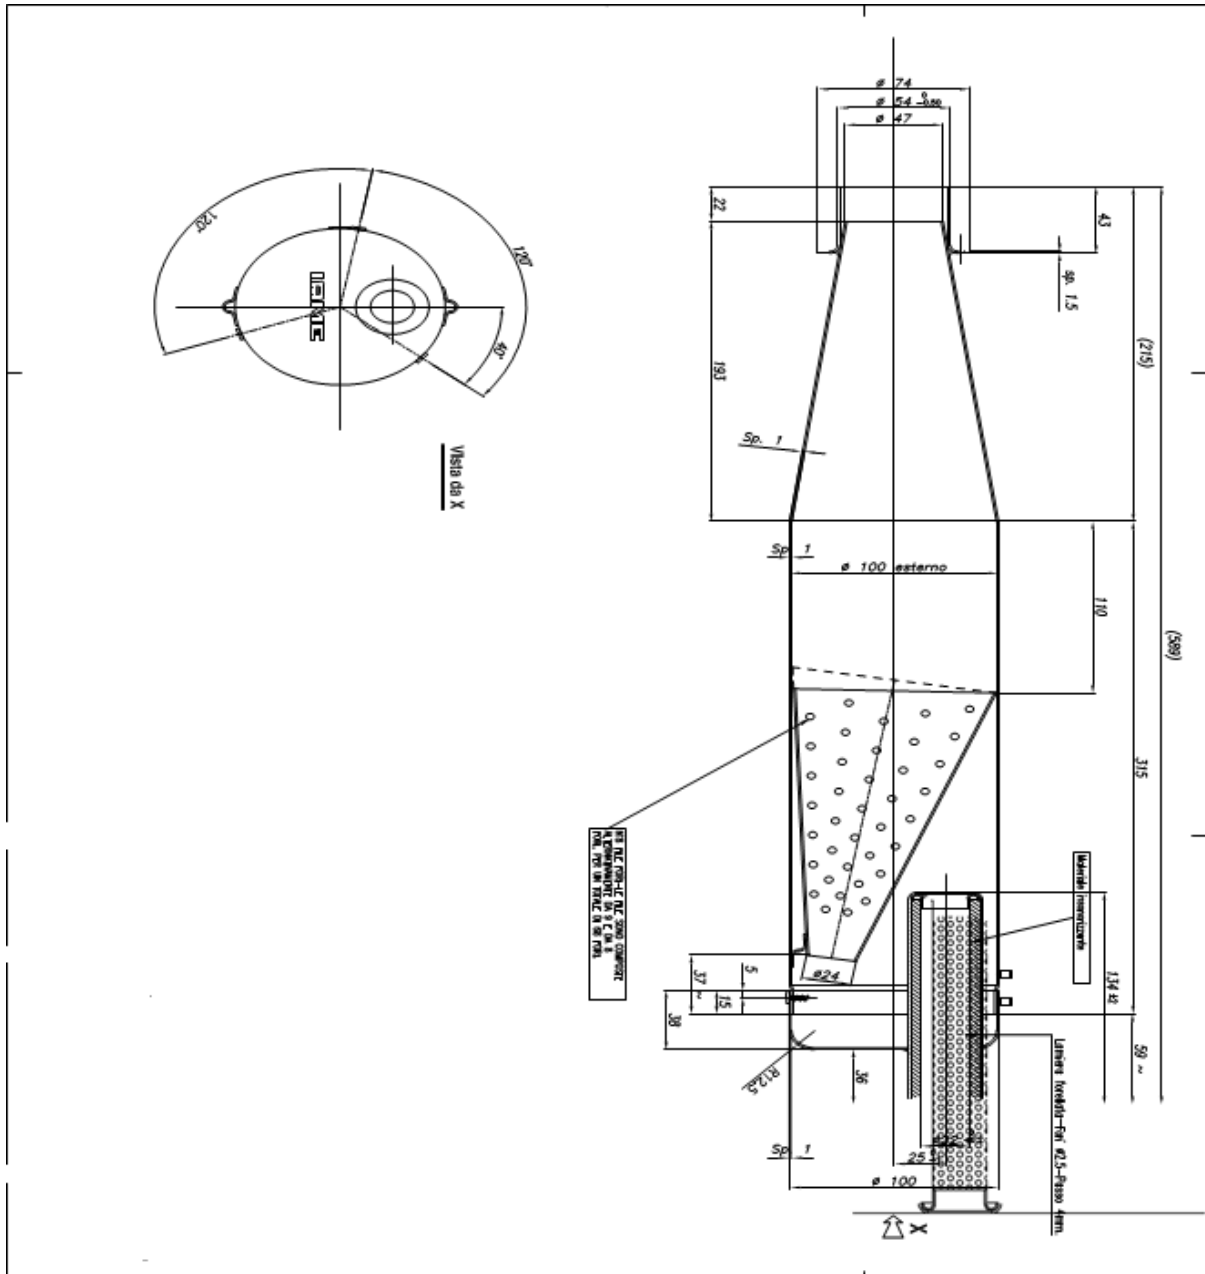

SBF Stämpel/signatur